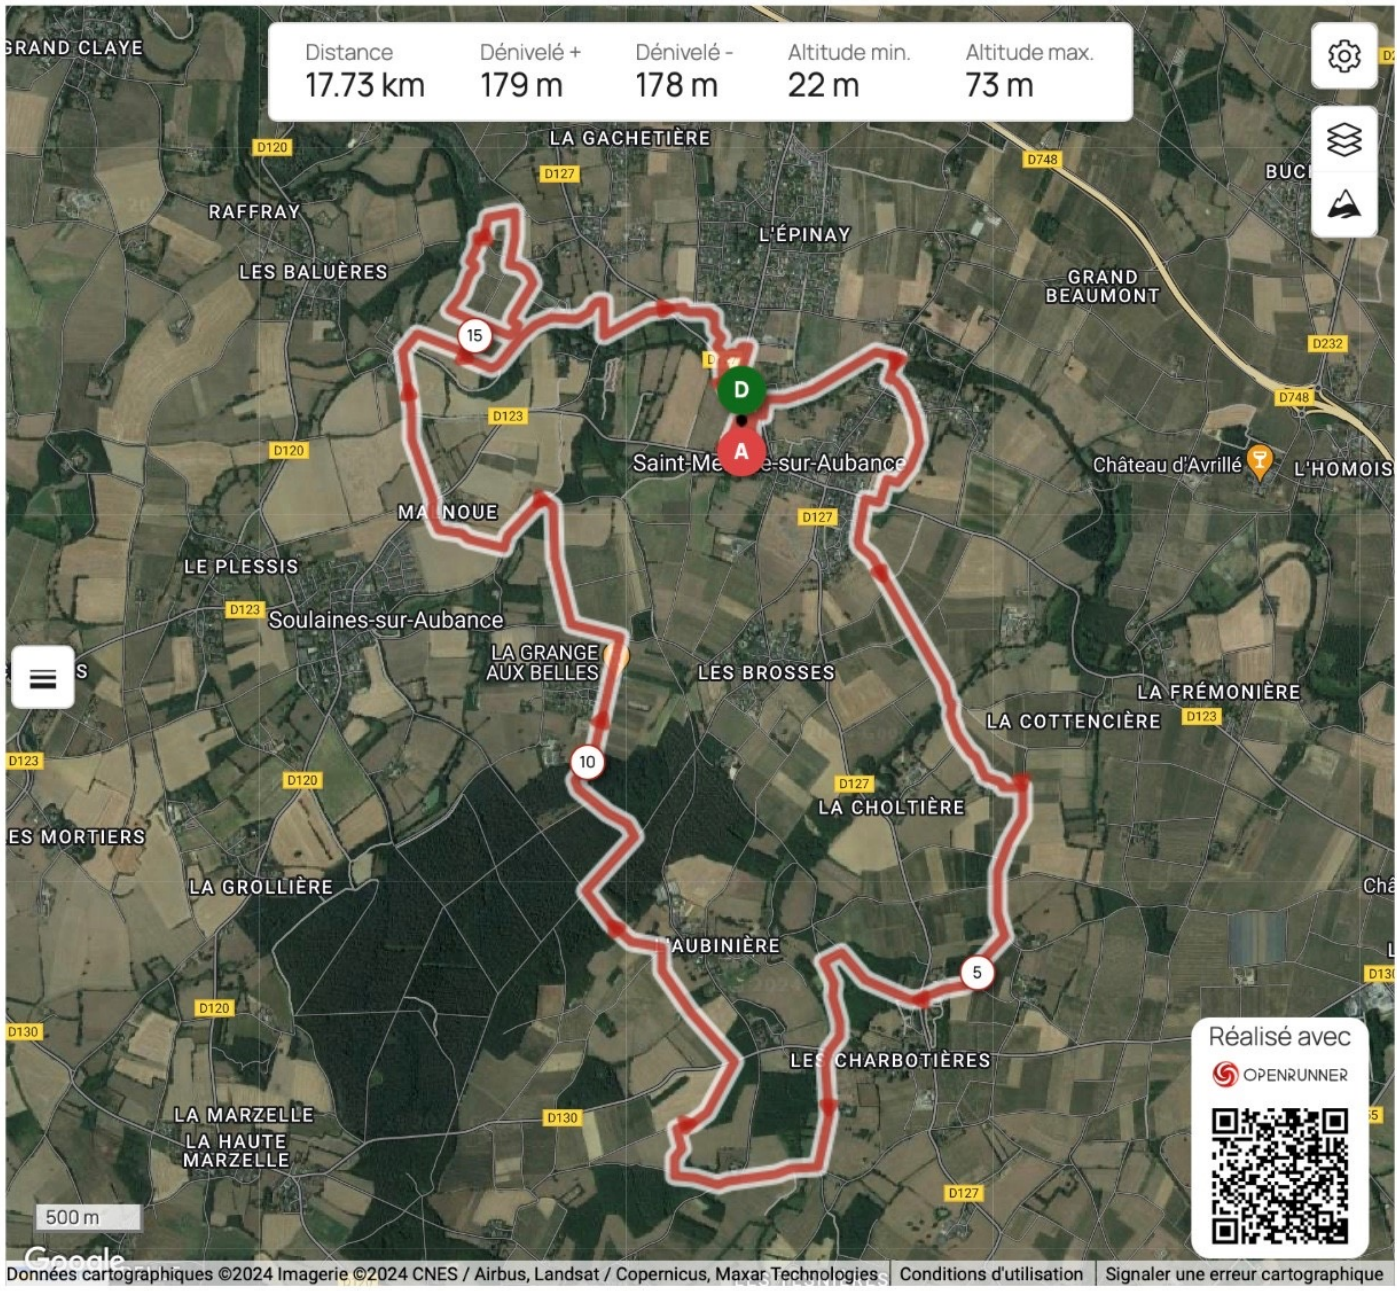

Les Foulées de l'Aubance

Trail 18km

SMEB 2024 Circuit 17,5 (180m D+) #18226599

Le droit de reproduction est strictement réservé à un usage personnel et privé. Lors de la pratique de votre activité, veuillez à respecter les propriétés et chemins privés et assurez-vous de la praticabilité du parcours.