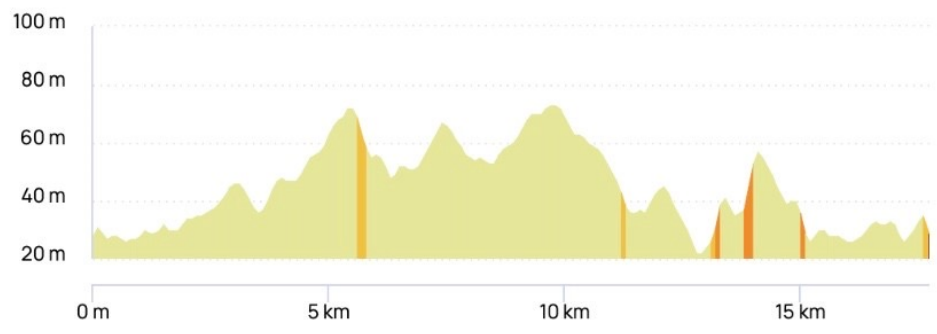

Les Foulées de l'Aubance

Trail 18km

SMEB 2024 Circuit 17,5 (180m D+) #18226599

Le droit de reproduction est strictement réservé à un usage personnel et privé. Lors de la pratique de votre activité, veuillez à respecter les propriétés et chemins privés et assurez-vous de la praticabilité du parcours.